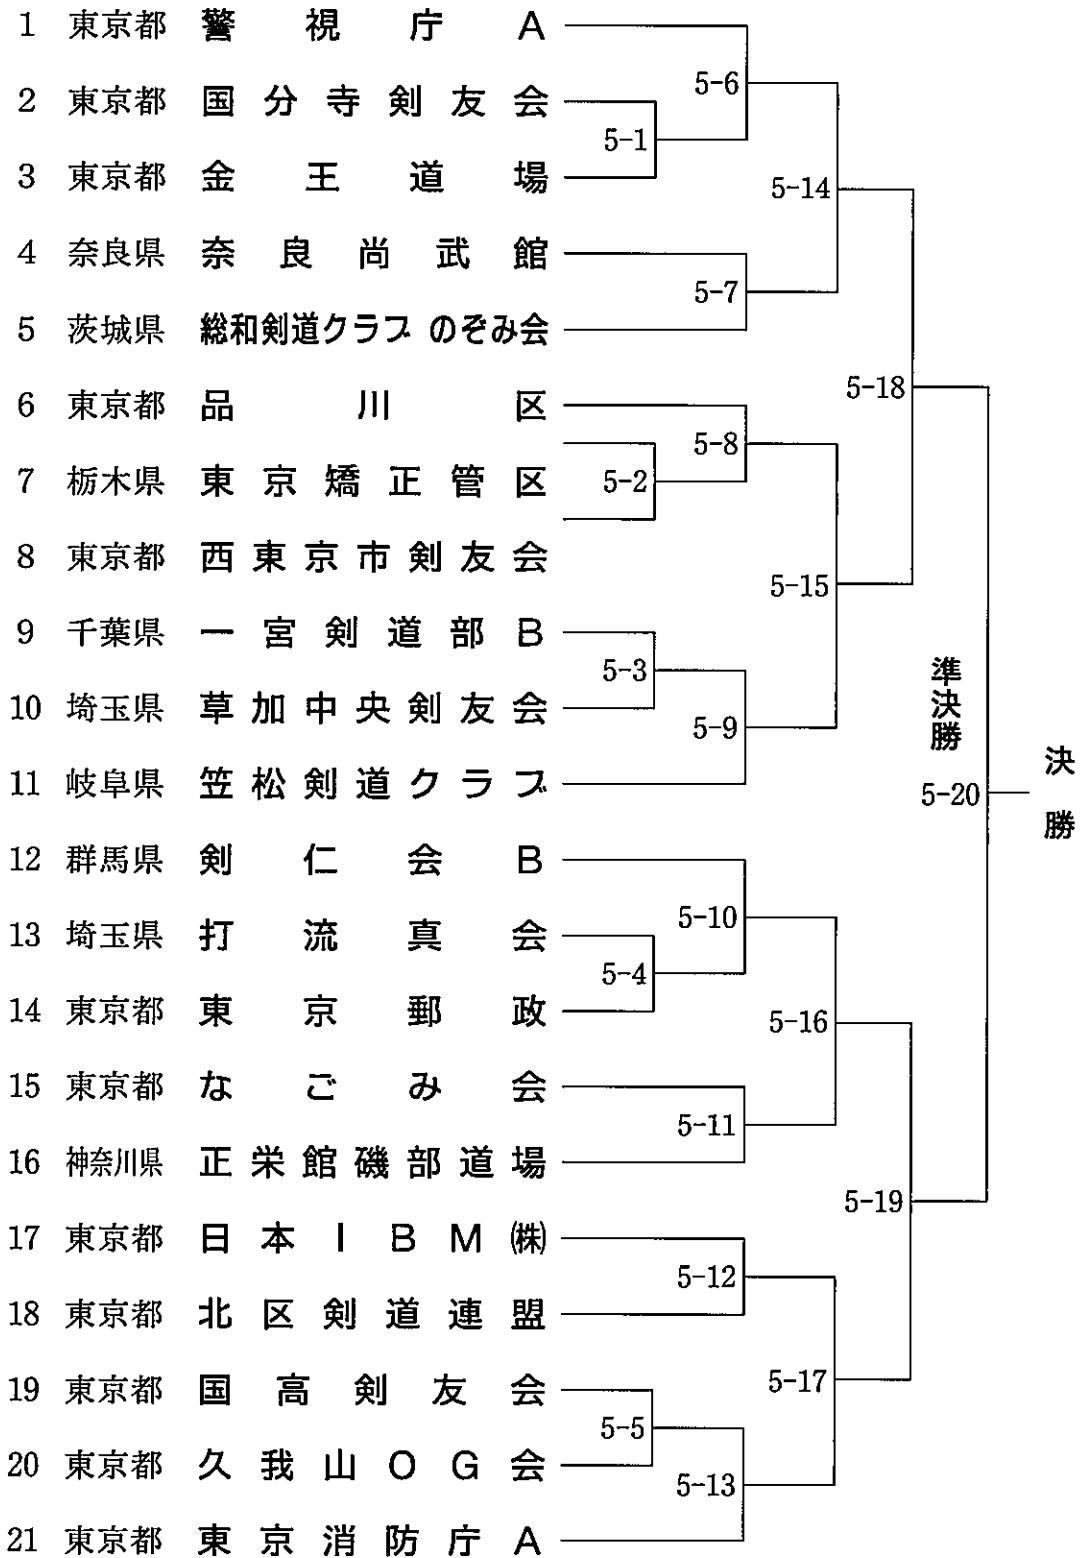

桜の部 (50歳以上)

第 1 会場

第 2 会場

桜の部 (50歳以上)

桃の部 (35歳以上50歳未満)

第 4 会場

桃の部 (35歳以上50歳未満)

梅の部 (35歳未満)

すみれの部 (ジュニア)

第 8 会場

すみれの部 (ジュニア)