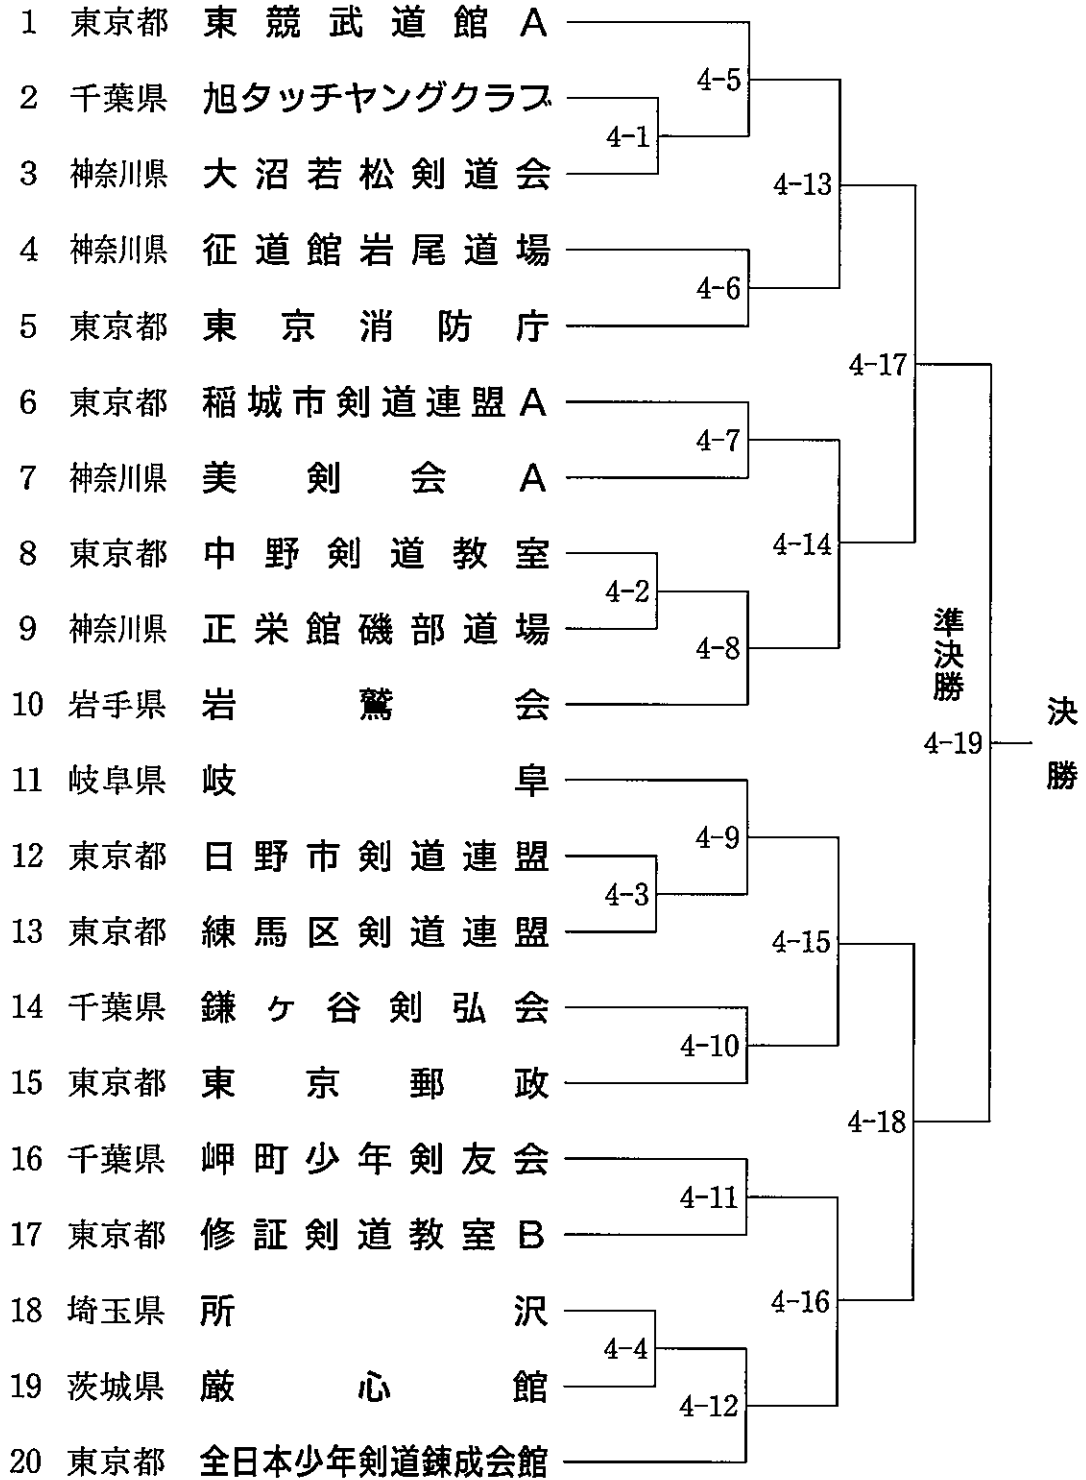

桜の部 (50歳以上)

第 1 会場

第 2 会場

桜の部 (50歳以上)

桃の部 (35歳以上50歳未満)

第 4 会場

桃の部 (35歳以上50歳未満)

梅の部 (35歳未満)

すみれの部 (ジュニア)

第 8 会場

すみれの部 (ジュニア)