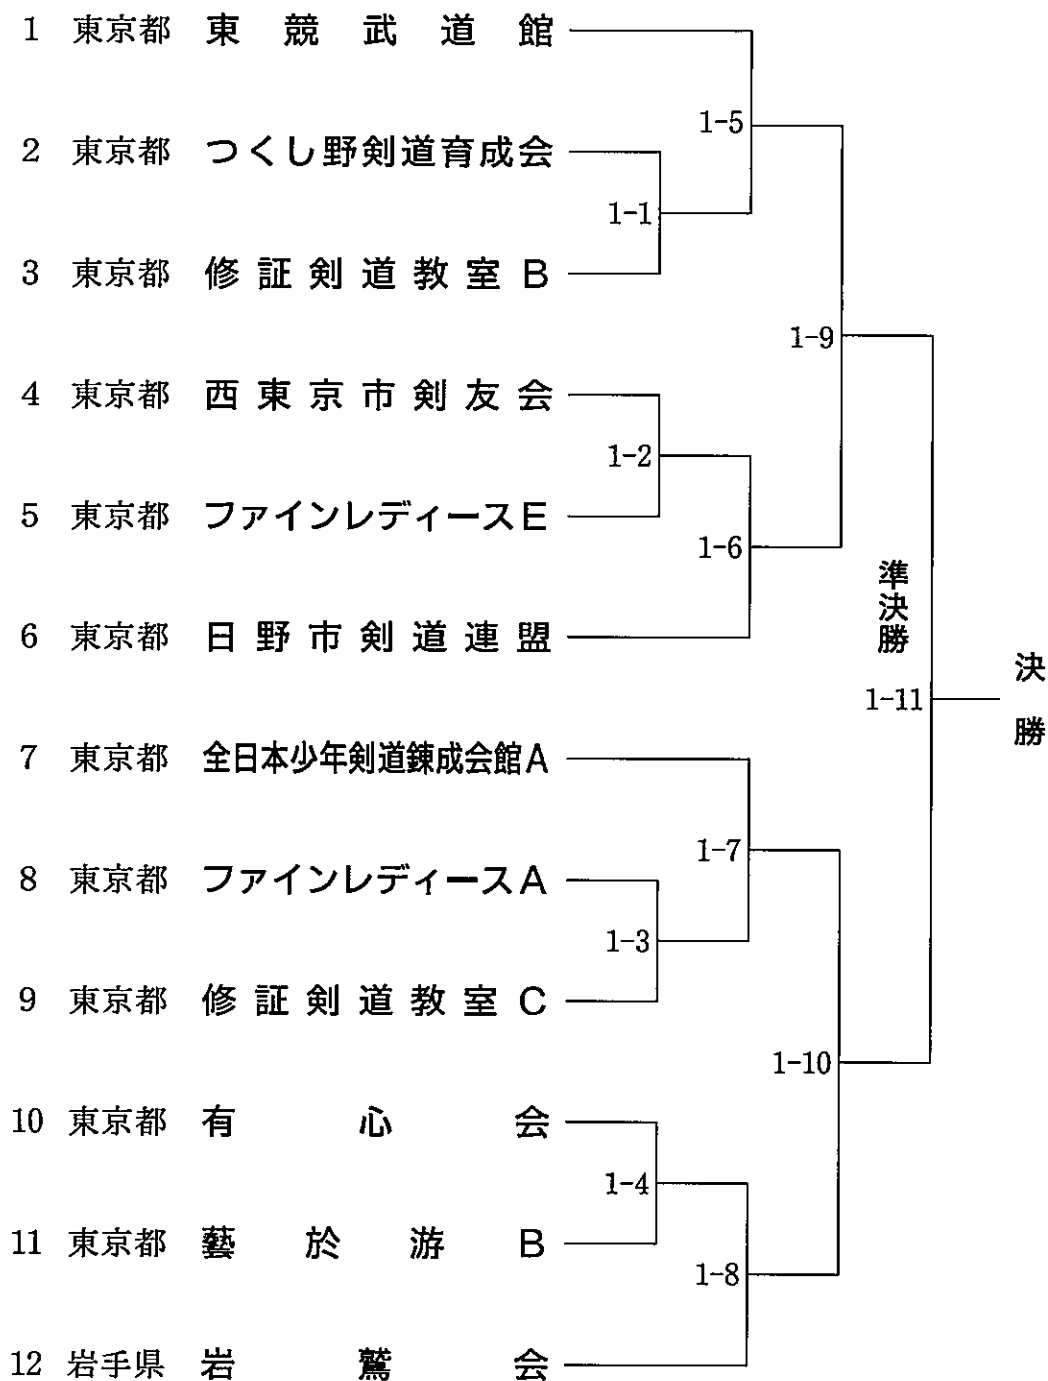

桜の部 (50歳以上)

第 1 会場

第 2 会場

桜の部 (50歳以上)

桃の部 (35歳以上50歳未満)

第 4 会場

桃の部 (35歳以上50歳未満)

梅の部 (35歳未満)

すみれの部 (ジュニア)

第 8 会場

すみれの部 (ジュニア)