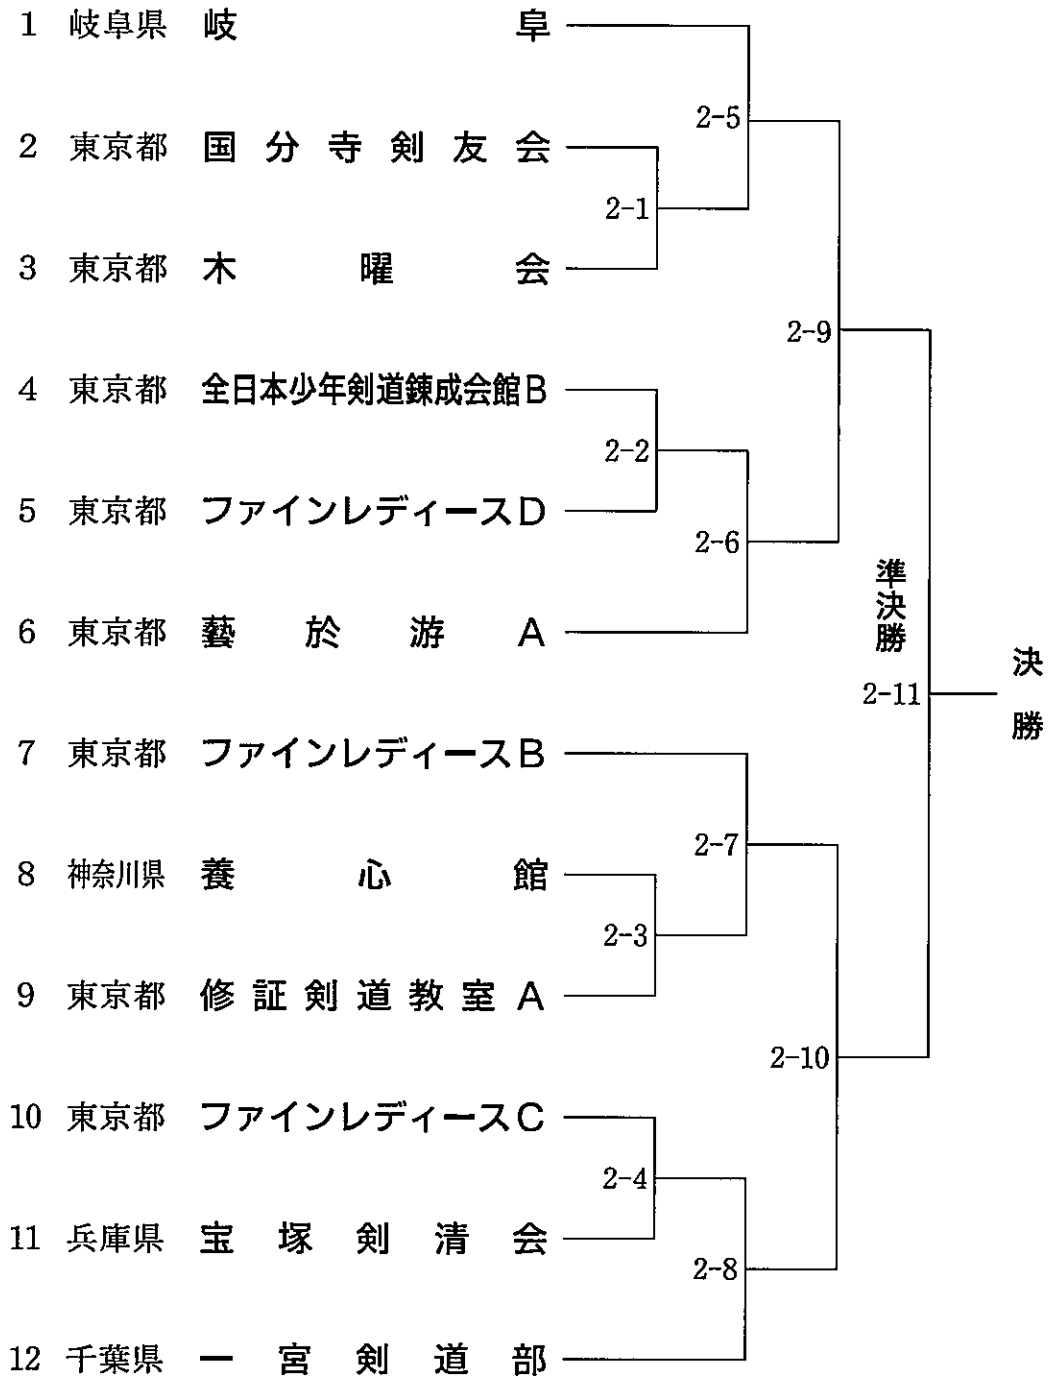

桜の部 (50歳以上)

第 1 会場

第 2 会場

桜の部 (50歳以上)

桃の部 (35歳以上50歳未満)

第 4 会場

桃の部 (35歳以上50歳未満)

梅の部 (35歳未満)

すみれの部 (ジュニア)

第 8 会場

すみれの部 (ジュニア)