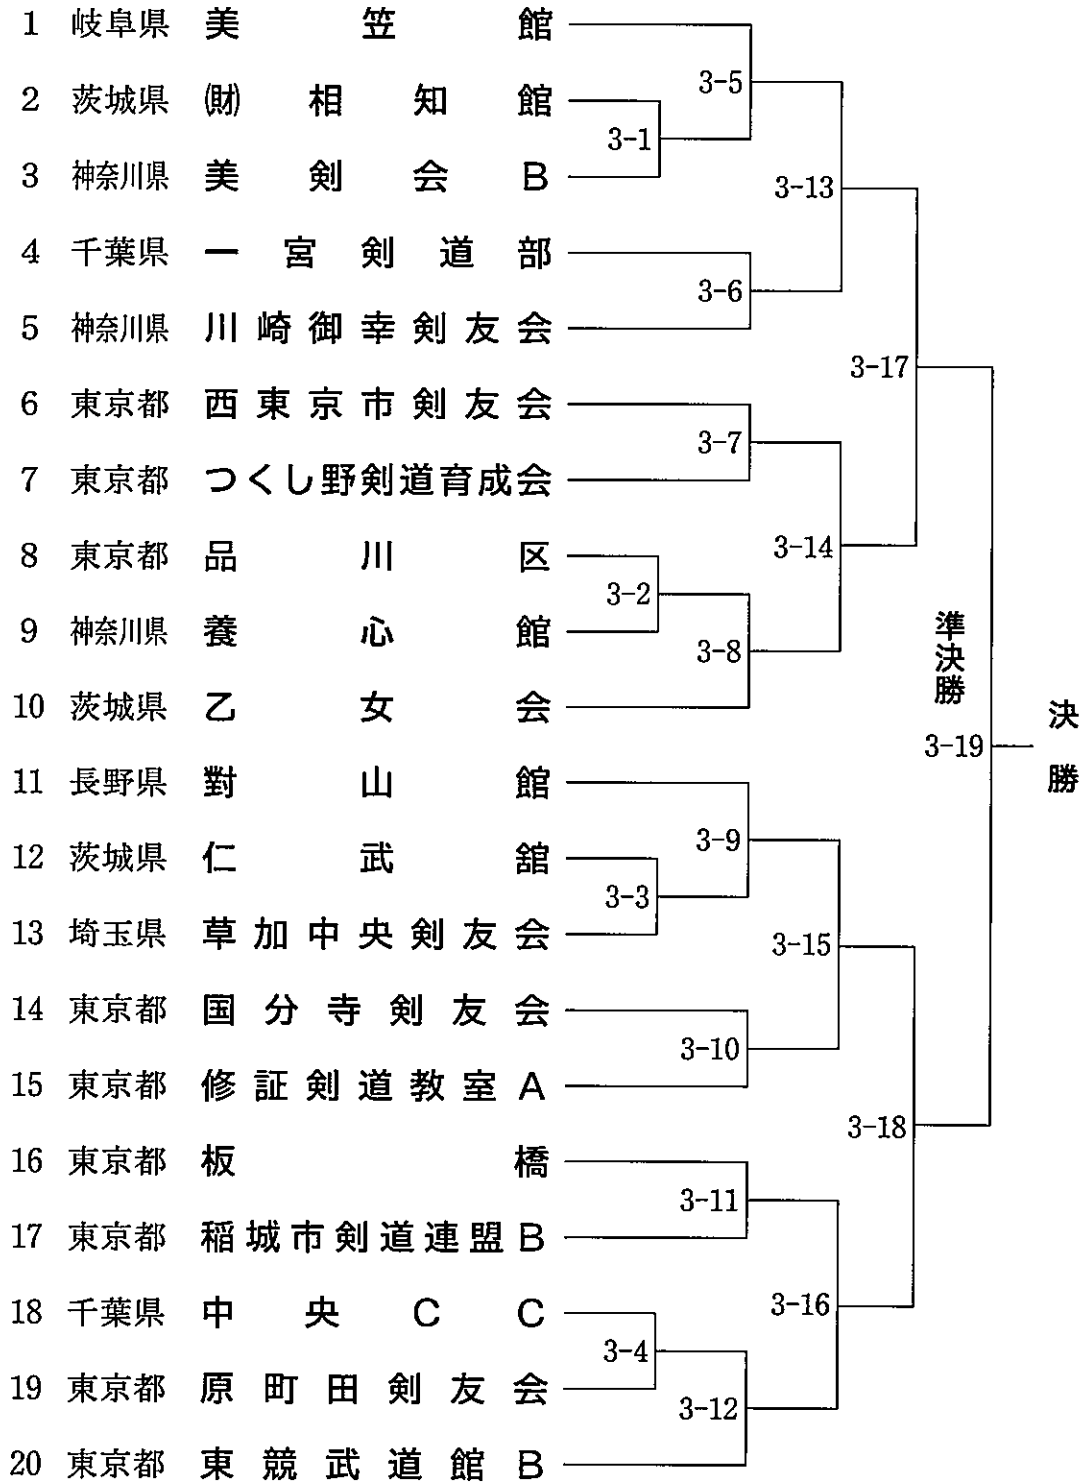

桜の部 (50歳以上)

第 1 会場

第 2 会場

桜の部 (50歳以上)

桃の部 (35歳以上50歳未満)

第 4 会場

桃の部 (35歳以上50歳未満)

梅の部 (35歳未満)

すみれの部 (ジュニア)

第 8 会場

すみれの部 (ジュニア)