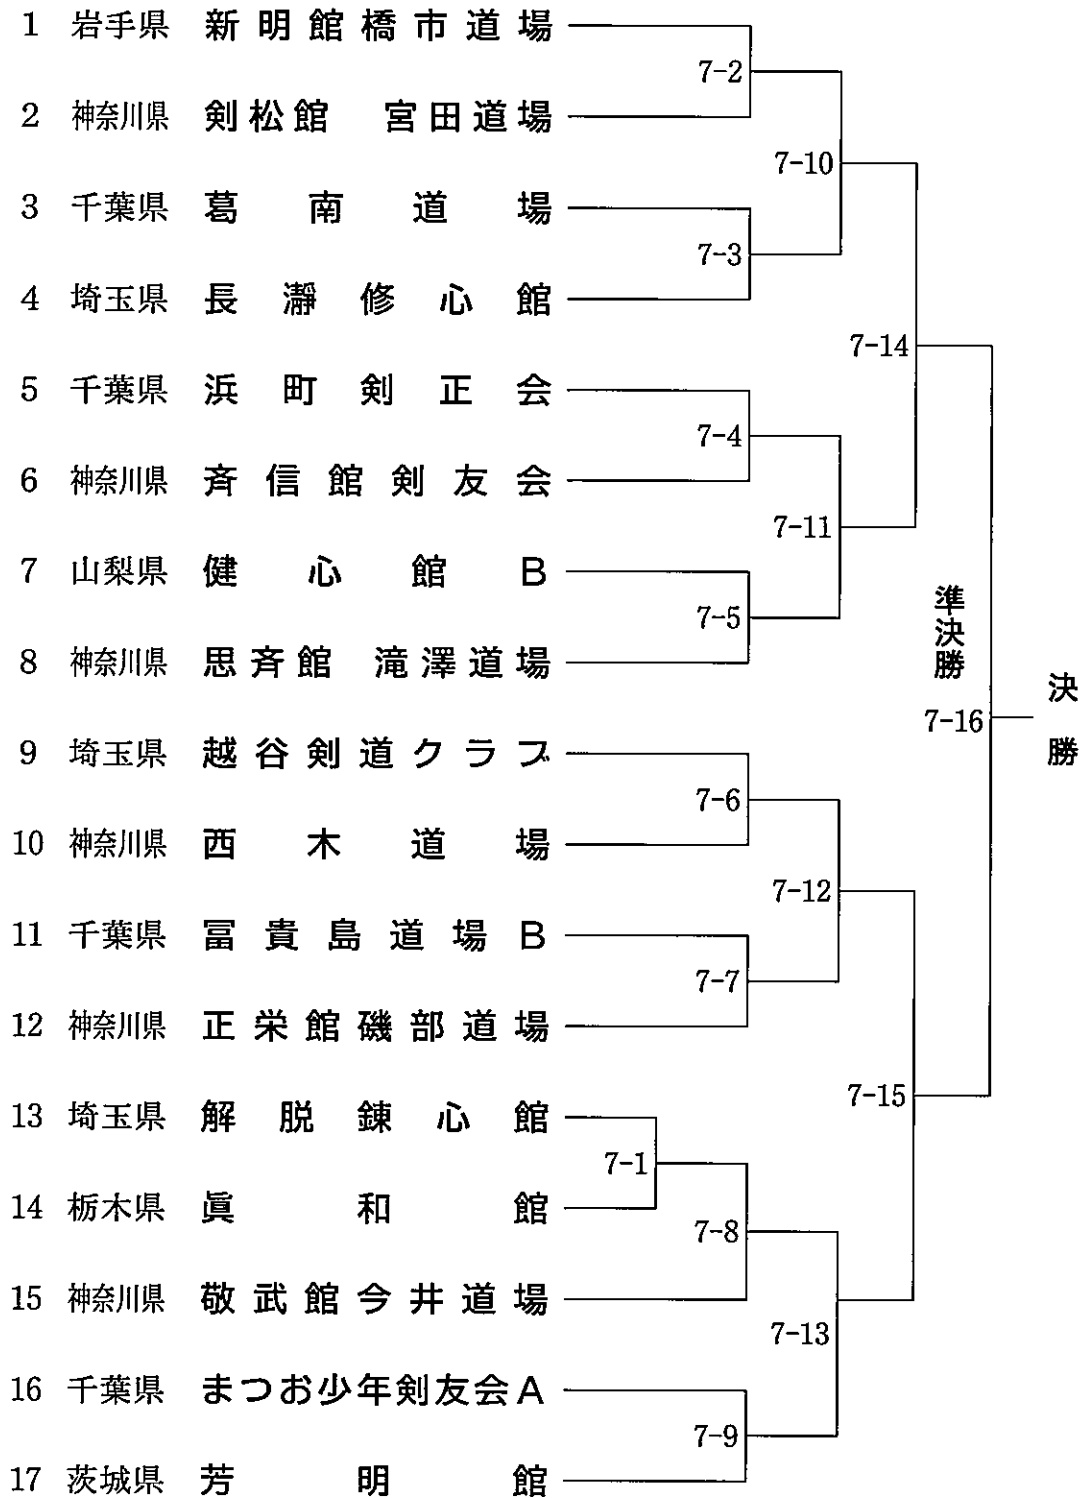

桜の部 (50歳以上)

第 1 会場

第 2 会場

桜の部 (50歳以上)

桃の部 (35歳以上50歳未満)

第 4 会場

桃の部 (35歳以上50歳未満)

梅の部 (35歳未満)

すみれの部 (ジュニア)

第 8 会場

すみれの部 (ジュニア)