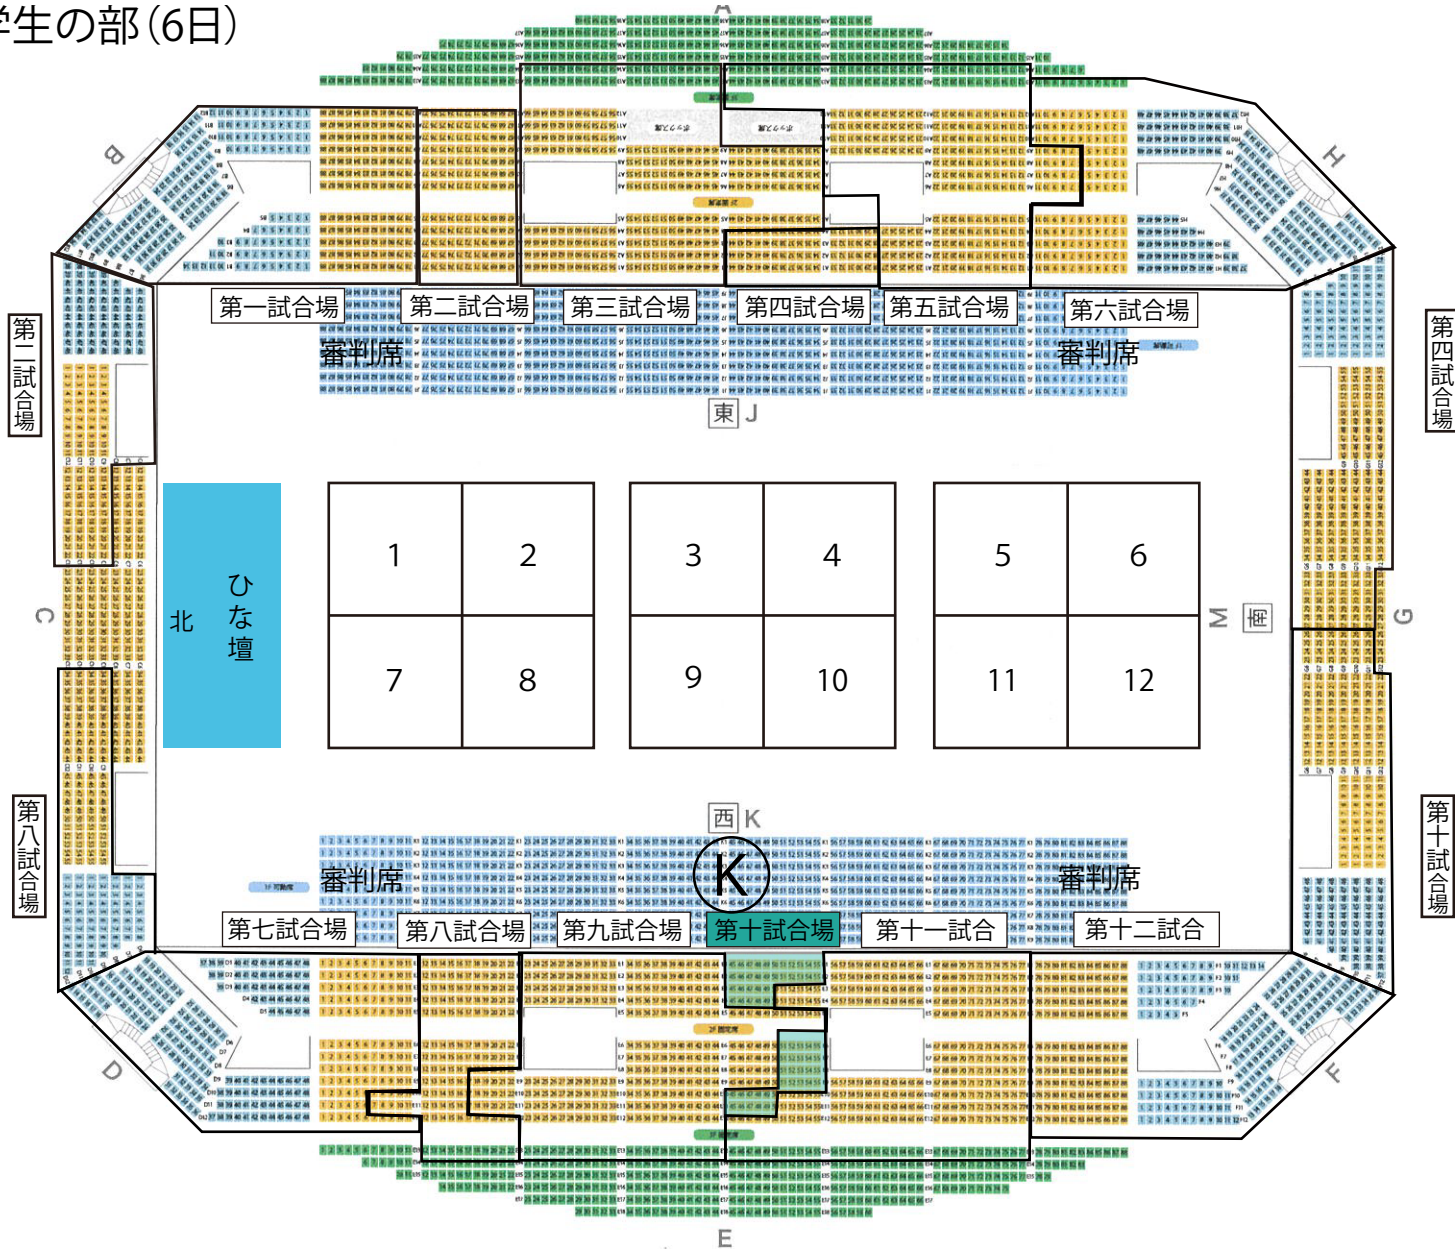

# ■ おおきにアリーナ舞洲座席表概要

## アリーナ正面(入口)

中学生の部(6日)

※席番号の詳細は、後日全道連ウェブサイトに掲載予定です。