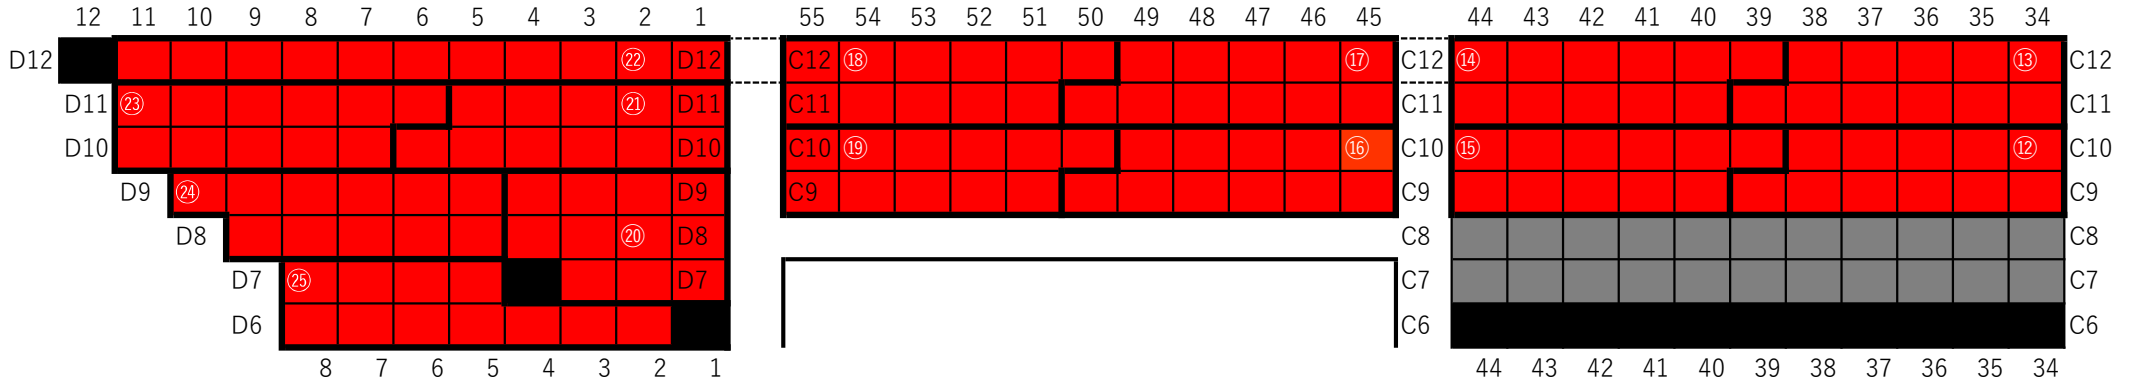

# 南東

西

アリーナ

ひな壇側→

北

アリーナ

# 西