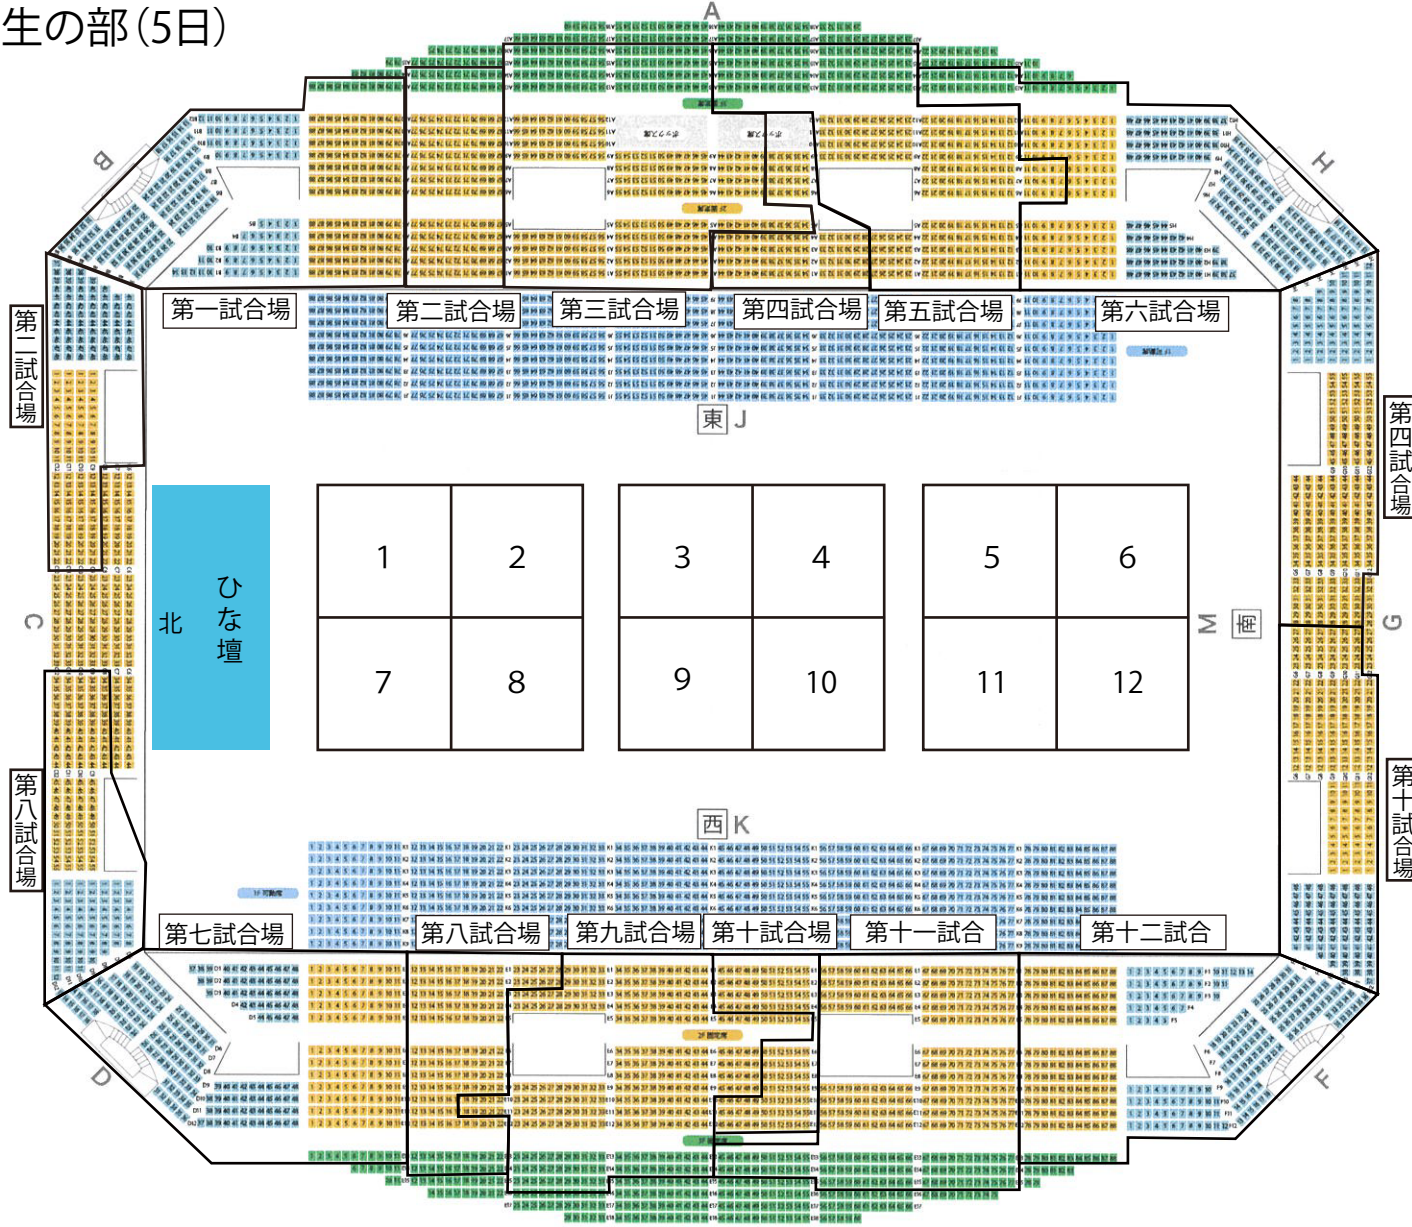

■ おおきにアリーナ舞洲座席表概要

アリーナ正面(入口)

小学生の部(5日)

※席番号の詳細は、後日全道連ウェブサイトに掲載予定です。

北東

東

アリーナ

←ひな壇

東

アリーナ

←ひな壇

北

アリーナ

東

アリーナ

←ひな壇

東

アリーナ

←ひな壇

南

アリーナ

東

アリーナ

←ひな壇

東

アリーナ

←ひな壇

南東

西

アリーナ

ひな壇→

北