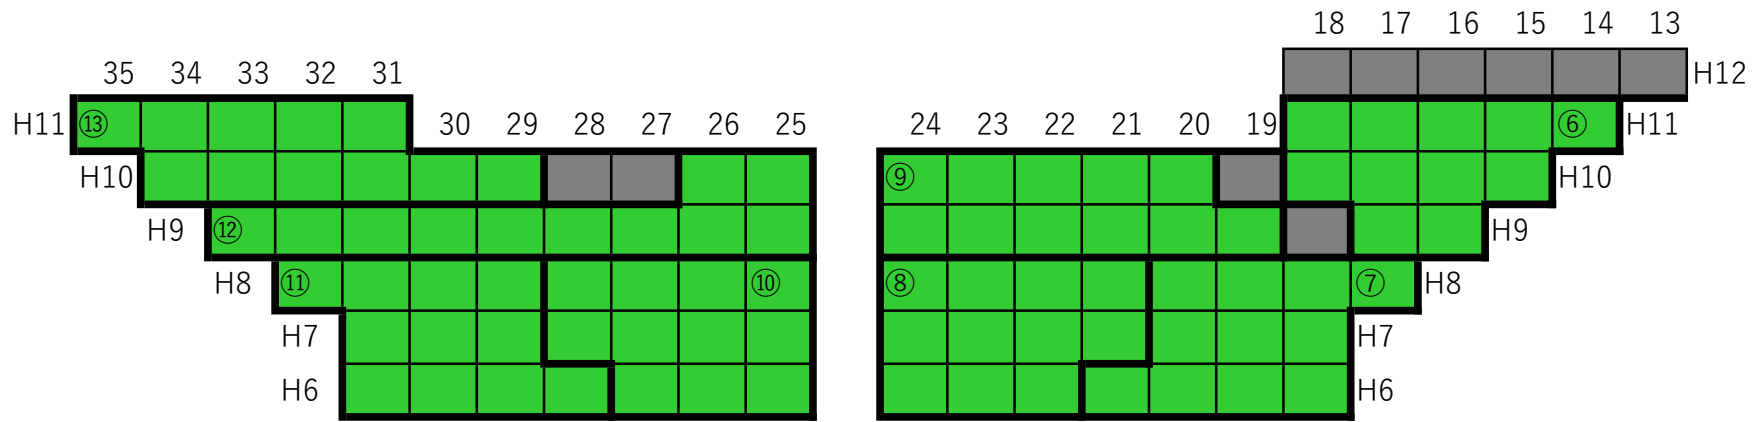

■ おおきにアリーナ舞洲座席表概要

アリーナ正面(入口)

小学生の部(5日)

※席番号の詳細は、後日全道連ウェブサイトに掲載予定です。

北東

東

アリーナ

←ひな壇

東

アリーナ

←ひな壇

北

アリーナ

東

アリーナ

←ひな壇

東

アリーナ

←ひな壇

南

アリーナ

東

アリーナ

←ひな壇

東

アリーナ

←ひな壇

南東

西

アリーナ

ひな壇→

北