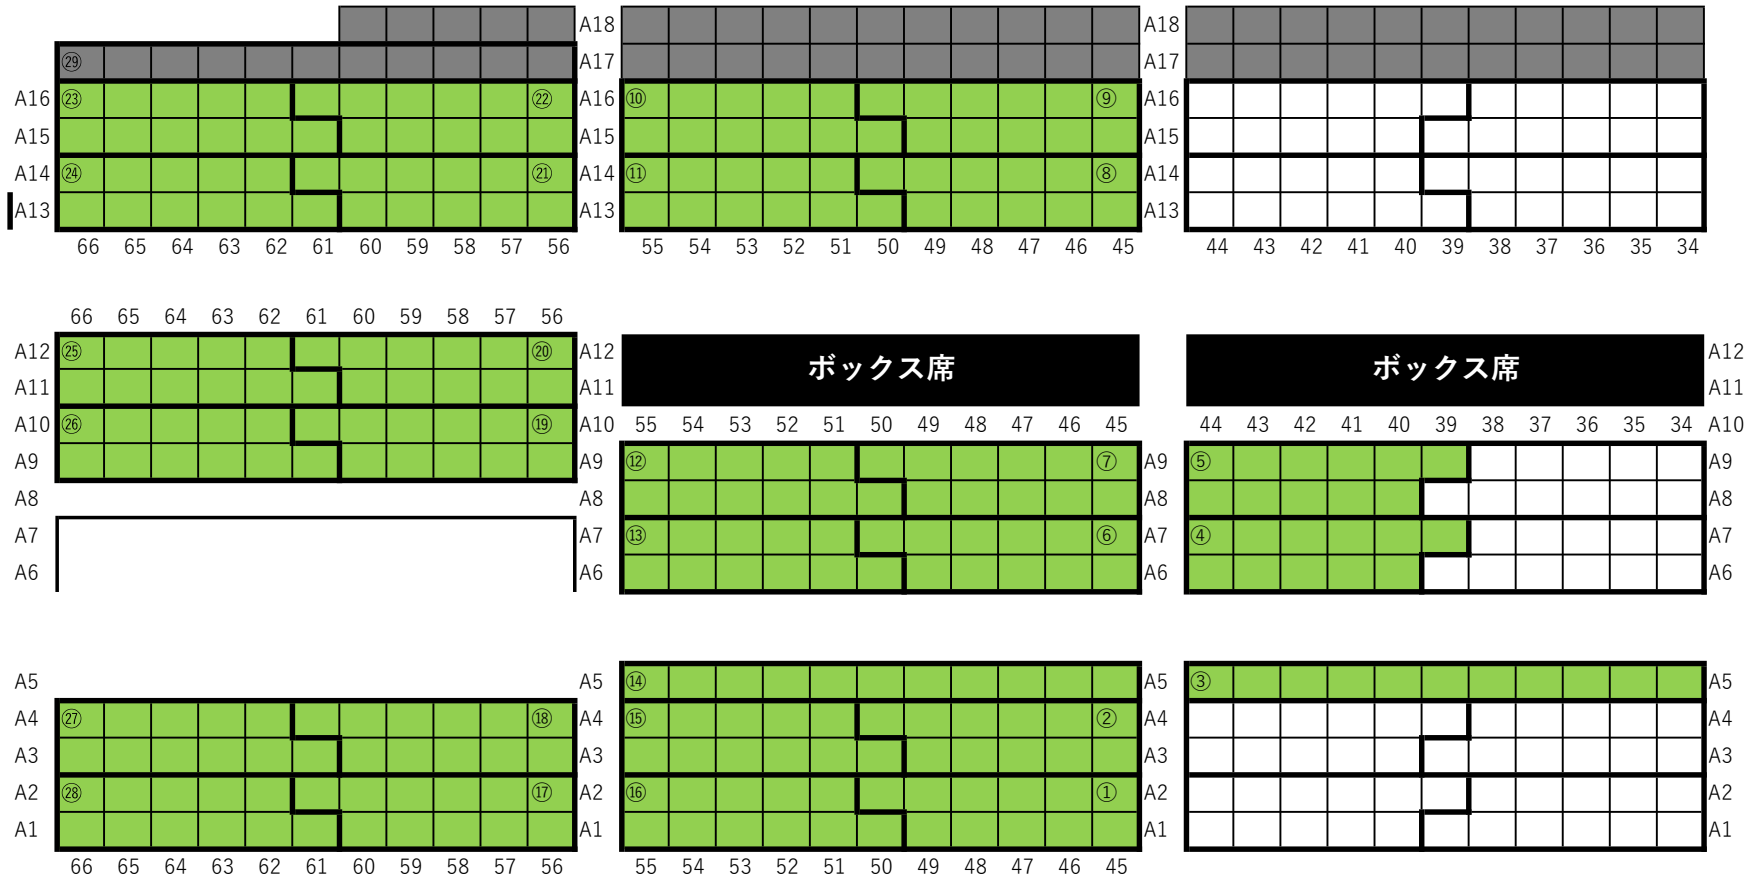

■ おおきにアリーナ舞洲座席表概要

アリーナ正面(入口)

小学生の部(5日)

※席番号の詳細は、後日全道連ウェブサイトに掲載予定です。

北東

東

アリーナ

←ひな壇

東

アリーナ

←ひな壇

北

アリーナ

東

アリーナ

←ひな壇

東

アリーナ

←ひな壇

南

アリーナ

東

アリーナ

←ひな壇