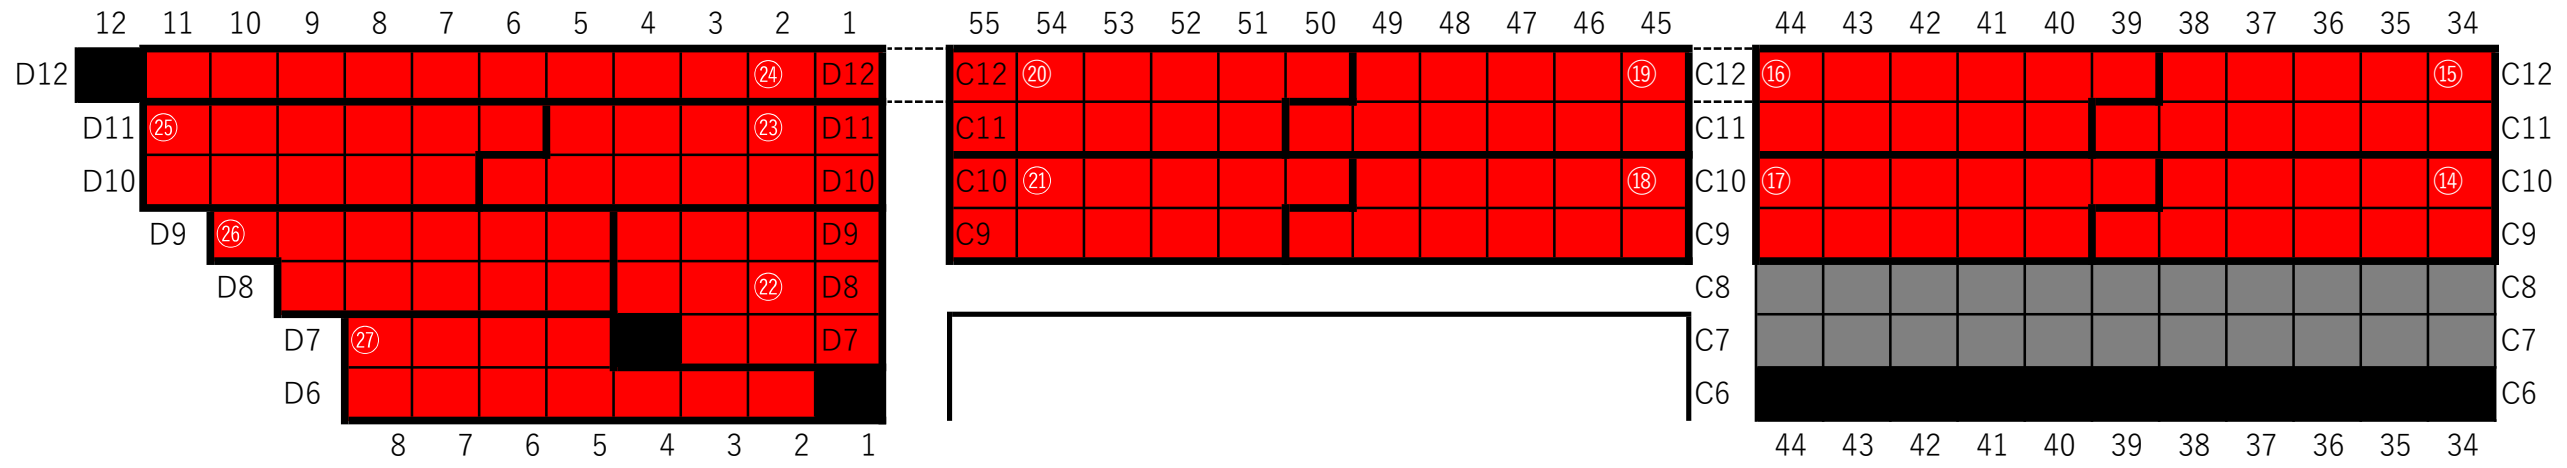

■ おおきにアリーナ舞洲座席表概要

アリーナ正面(入口)

小学生の部(5日)

※席番号の詳細は、後日全道連ウェブサイトに掲載予定です。

北東

東

アリーナ

←ひな壇

東

アリーナ

←ひな壇

南

アリーナ

東

アリーナ

←ひな壇

東

アリーナ

←ひな壇

南東

西

アリーナ

ひな壇→

北

アリーナ

西

ひな壇→

西

アリーナ

ひな壇→

西

アリーナ