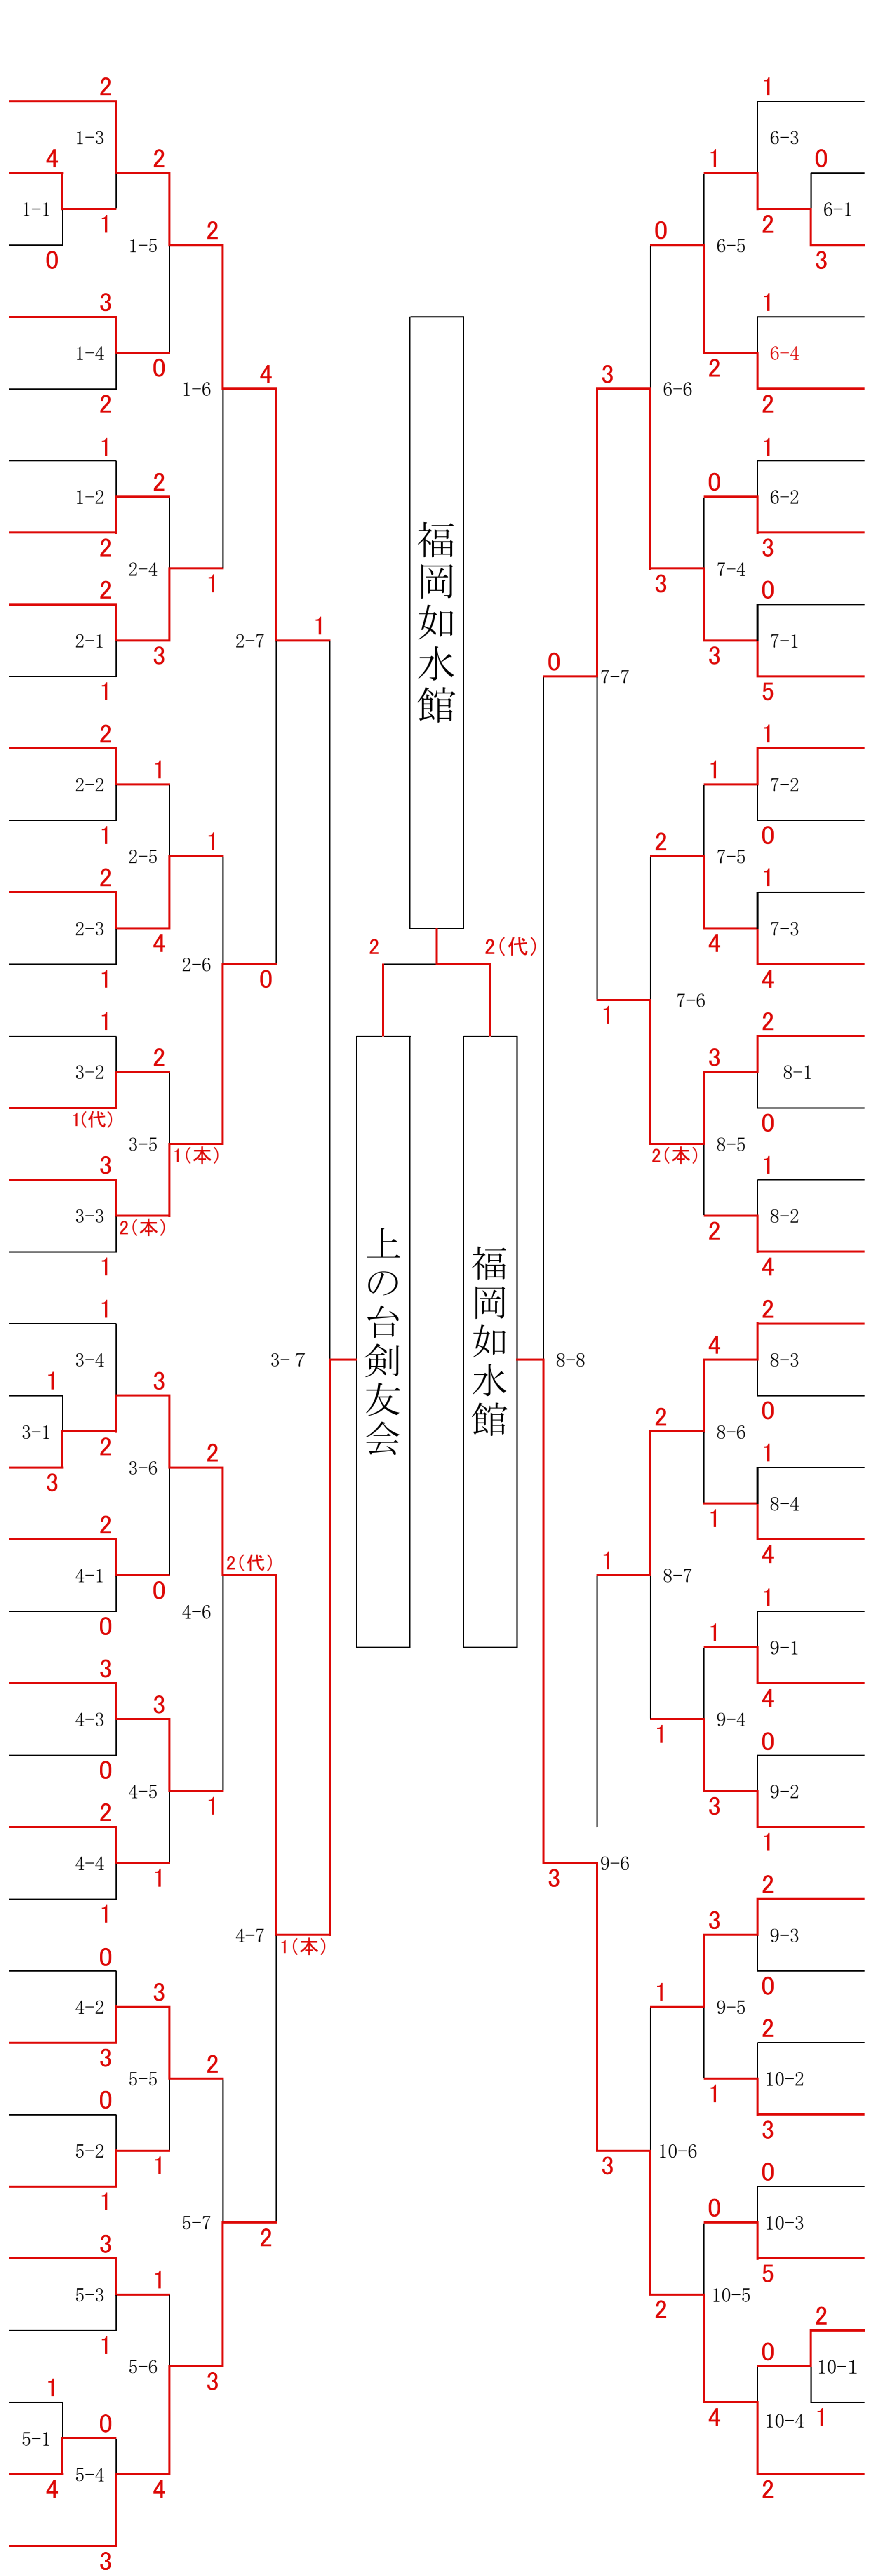

第31回 全国道場対抗剣道大会

順位	県名	団体名
優勝	福岡	福岡如水館
準優勝	千葉	上の台剣友会
第三位	熊本	九好会
第三位	茨城	芳明館

順位	県名	団体名
ベスト8	北海道	砂川錬心館
ベスト8	茨城	いばらき少年剣友会
ベスト8	栃木	練兵館
ベスト8	大分	三芳少年剣士会

支部名	道場(団体)名	No.	ブロック
熊本県	九好会	1	A ブ ロ ッ ク
京都府	京都弘道館	2	
福井県	鯖江泰成館道場	3	
千葉県	柏武会	4	
北海道	湧別武道館	5	
岡山県	養徳館道場	6	
茨城県	財団法人 勝田若葉会	7	
福島県	御厩剣友会	8	
東京都	櫻上水剣友会	9	
佐賀県	臥龍徳心館	10	
北海道	千歳明徳館	11	
栃木県	蔵の街剣志会	12	
富山県	凌雲館村雲道場	13	
茨城県	十王町武道振興会	14	
高知県	野市町スポーツ少年団剣道部	15	
北海道	砂川錬心館	16	
兵庫県	相生若竹会剣道部	17	
香川県	光龍館	18	
奈良県	奈良西少年剣道クラブ	19	
千葉県	上の台剣友会	20	
愛知県	洗心道場	21	
宮城県	あらた道場	22	
埼玉県	解脱錬心館	23	
鹿児島県	伊集院剣心館	24	
北海道	久保内剣友会	25	
滋賀県	せた魂剣道部	26	
山梨県	山梨健心館	27	
福岡県	須恵剣友会	28	
北海道	札幌藤野剣道場	29	
岐阜県	中有知剣道少年団	30	
広島県	黒瀬剣道教室	31	
新潟県	仁智館道場	32	
岩手県	山田斉心館	33	
大阪府	小曾根剣友会	34	
茨城県	いばらき少年剣友会	35	

ブロック	No.	道場(団体)名	支部名
C ブ ロ ッ ク	36	今宿少年剣道部	福岡県
	37	高須少年剣道部	高知県
	38	光武館道場	神奈川県
	39	札幌あいの里剣道会	北海道
	40	旺武道場	三重県
	41	吉岡剣心会	群馬県
	42	新十津川尚武館	北海道
	43	京都尚武館	京都府
	44	芳明館	茨城県
	45	尚道館	静岡県
	46	萌木剣道教室	東京都
	47	佐沼武道館	宮城県
	48	P L 道場	大阪府
	49	練兵館	栃木県
	50	大津武道館	熊本県
	51	尽誠館道場	島根県
	52	伊達網代道場	北海道
	D ブ ロ ッ ク	53	三芳少年剣士会
54		大利根剣友会	埼玉県
55		秋水館鎌田道場	秋田県
56		新化館	石川県
57		蔵脩館金王道場	東京都
58		松風館	愛媛県
59		帯広徹心館	北海道
60		和歌山砂山少年剣友会	和歌山県
61		柏武道館	千葉県
62		東レ居敬堂	愛知県
63		苫小牧剣心館道場	北海道
64	大内剣友会	山口県	
65	對山館	長野県	
66	月影塾	青森県	
67	益水館	茨城県	
68	穴師剣道会	大阪府	
69	福岡如水館	福岡県	